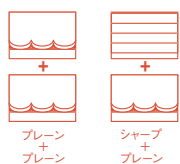

コーナーリターン オプション

コーナー窓には、ツインシェードの後幕を伸ばしたコーナーリターン仕様をお薦めいたします。
操作と反対側の後幕を伸ばせるので、コーナーの光漏れを防ぎます。

対応スタイル

製作可能寸法

製品名	製品幅
クリエイティドラム ツインワンチェーン クリエイティドラム ツイン クリエイティコード ツイン	300~4,000mm

価格
製品[マイメード]価格+1,000円