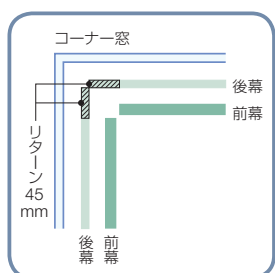

# コーナーリターン オプション

コーナー窓には、ツインシェードの後幕を伸ばしたコーナーリターン仕様をお薦めいたします。  
操作と反対側の後幕を伸ばせるので、コーナーの光漏れを防ぎます。

## 製作可能寸法

製品名	製品幅
クリエイティドラム ツインワンチェーン クリエイティドラム ツイン クリエイティコード ツイン	300~4,000mm

価格  
製品[マイメード]価格+1,000円